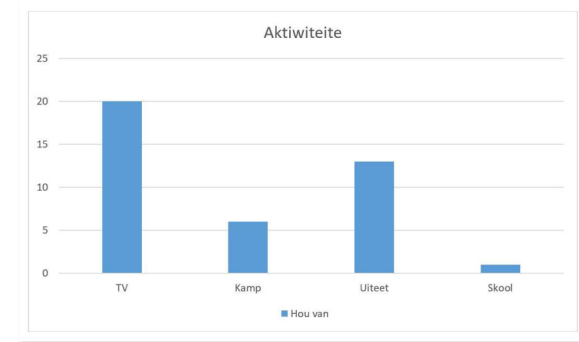

DATA

Frekwensietabel

Kleur gesigie	Telmerkies	Frekwensie
Pers	≡ l j	7
Rooi	≡	5
Groen	lll	3

Stafgrafiek

Piktogram

Sirkelgrafiek