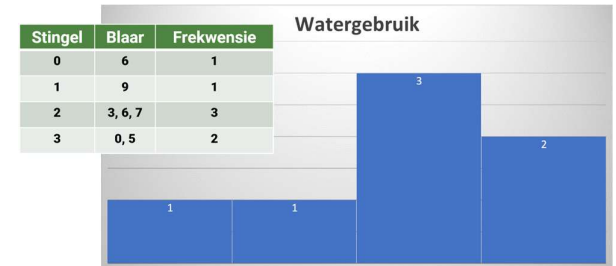

Datahantering

Puntgrafiek

Data is punte op die grafiek

Lyngrafiek

Datapunte verbind met lyne

Sirkeldiagram

Data as gedeeltes van 'n sirkel (%)

Staafigrafiek

Datapunte met stawe aangedui

Dubbele Staafigrafiek

Meer as een stel data

Histogram

Kolomme raak mekaar
Dui frekwensies aan

Horisontale Staafigrafiek