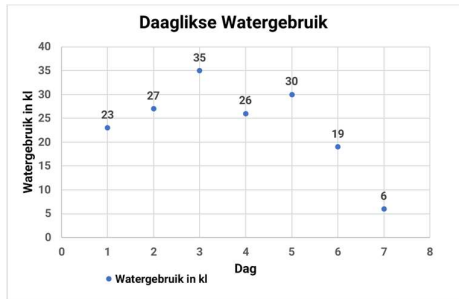

Datahantering

Puntgrafiek

Data is punte op die grafiek

Lyngrafiek

Datapunte verbind met lyne

Sirkeldiagram

Data as gedeeltes van 'n sirkel (%)

Staafigrafiek

Datapunte met stawe aangedui

Dubbele Staafigrafiek

Meer as een stel data

Histogram

Kolomme raak mekaar
Dui frekwensies aan

Horisontale Staafigrafiek