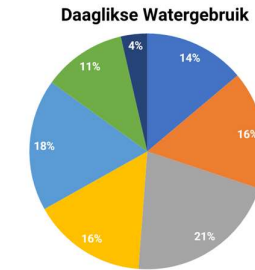

Datahantering

Puntgrafiek

Data is punte op die grafiek

Lyngrafiek

Datapunte verbind met lyne

Sirkeldiagram

Data as gedeeltes van 'n sirkel (%)

Staafigrafiek