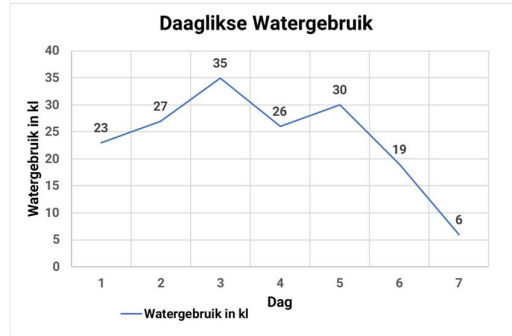

Datahantering

Puntgrafiek

Data is punte op die grafiek

Lyngrafiek

Datapunte verbind met lyne

Sirkeldiagram

Data as gedeeltes van 'n sirkel (%)

Staafigrafiek

Datapunte met stawe aangedui

Dubbele Staafigrafiek

Meer as een stel data

Histogram

Kolomme raak mekaar
Dui frekwensies aan

Horisontale Staafigrafiek