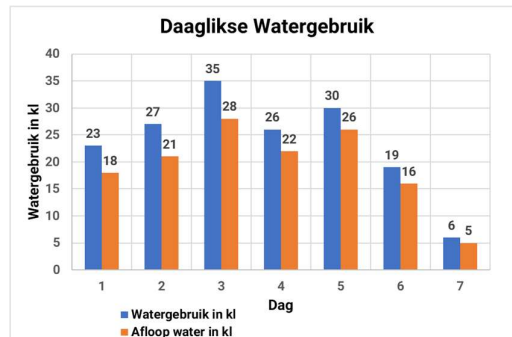

Datahantering

Puntgrafiek

Data is punte op die grafiek

Lyngrafiek

Datapunte verbind met lyne

Sirkeldiagram

Data as gedeeltes van 'n sirkel (%)

Staafigrafiek

Datapunte met stawe aangedui

Dubbele Staafigrafiek

Meer as een stel data

Histogram

Kolomme raak mekaar
Dui frekwensies aan

Horisontale Staafigrafiek