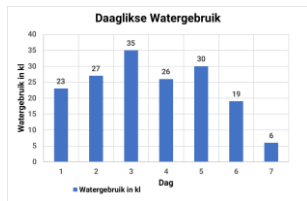

Staafigrafiek

Datapunte met stawe aangedui