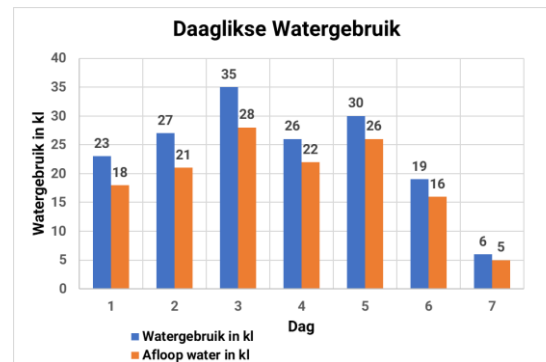

Datahantering: Grafieke

Puntgrafiek

Data is punte op die grafiek

Lyngrafiek

Datapunte verbind met lyne

Sirkeldiagram

Data as gedeeltes van 'n sirkel (%)

Staafigrafiek

Datapunte met stawe aangedui

Dubbele Staafigrafiek

Meer as een stel data

Histogram

Kolomme raak mekaar
Dui frekwensies aan

Horisontale Staafigrafiek