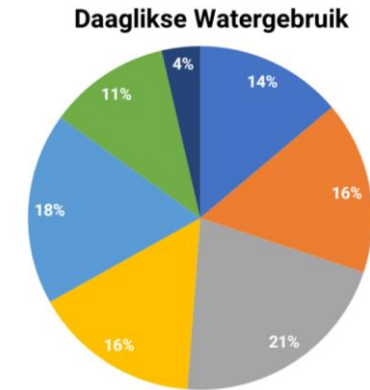

Datahantering: Grafieke

Puntgrafiek

Data is punte op die grafiek

Lyngrafiek

Datapunte verbind met lyne

Sirkeldiagram

Data as gedeeltes van 'n sirkel (%)

Staafigrafiek