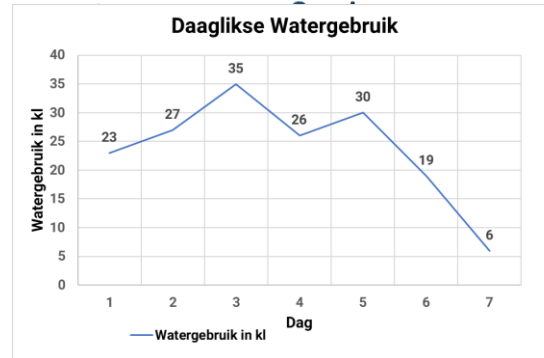

Datahantering: Grafieke

Puntgrafiek

Data is punte op die grafiek

Lyngrafiek

Datapunte verbind met lyne

Sirkeldiagram

Data as gedeeltes van 'n sirkel (%)

Staafigrafiek

Datapunte met stawe aangedui

Dubbele Staafigrafiek

Meer as een stel data

Histogram

Kolomme raak mekaar
Dui frekwensies aan

Horisontale Staafigrafiek